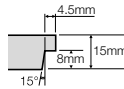

SYNONYMES Ribbon - Melody

SYNONYMES

MICROLOOK

Ribbon

A

B

C

D

Plain

600 x 600 x 15 mm ..... 2022 M. .... 2023 M. .... 2024 M. .... 2025 M. .... 2034 M. ....

Melody

Plain

600 x 600 x 15 mm ..... 2021 M. .... 2034 M. ....

EEA	A2-s1, d0
A	Klasse B1 (Ö-Norm B 3800)
B + L	Klasse A1 (NBN S 21-203)
CH	6q3 (TA VKF)
CZ	B (CSN 730823)
D	Klasse B1 (DIN 4102)
E	M0 (NFP 92-510)
F	M0 (NFP 92-510)
I	Classe 1 (D.M. 26/06/84)
NL	Klasse 2 (NEN 6065-6066)
PL	Niezapałny (PN-B-02874: 1996)
RUS	Hard combustible (G-1): GOST 30244-94; V1, D1, T1 NPB 244-97
SK	B (STN 730823)
UK	Class 0/Class 1 (BS 476)

EN 20354 & EN 11654

Hz

α_w	NRC	125	250	500	1000	2000	4000
0.55(H)	0.50	0.40	0.35	0.45	0.55	0.70	0.75

EN 20140-9 & EN 717-1

Dncw = 36 dB

$\lambda = 0.052 - 0.057 \text{ W/m}^2\text{K}$

83 %

70 % RH

$\approx 4 \text{ kg/m}^2$

- Please contact our Internal Technical Sales Group for further details.
- Pour de plus amples informations merci de contacter notre Service Information Plafonds.
- Weitere Informationen erhalten Sie von unserem Kundenservice. Änderungen vorbehalten.
- Voor meer informatie kunt u contact opnemen met Market Service Center.
- Per ulteriori dettagli consultare il nostro Ufficio Commerciale.
- Para más detalles, por favor, contacte con el Servicio de Información de Techos.
- W razie dodatkowych pytań prosimy kontaktować się z biurem Armstrong w Warszawie.

www.armstrong-europe.com